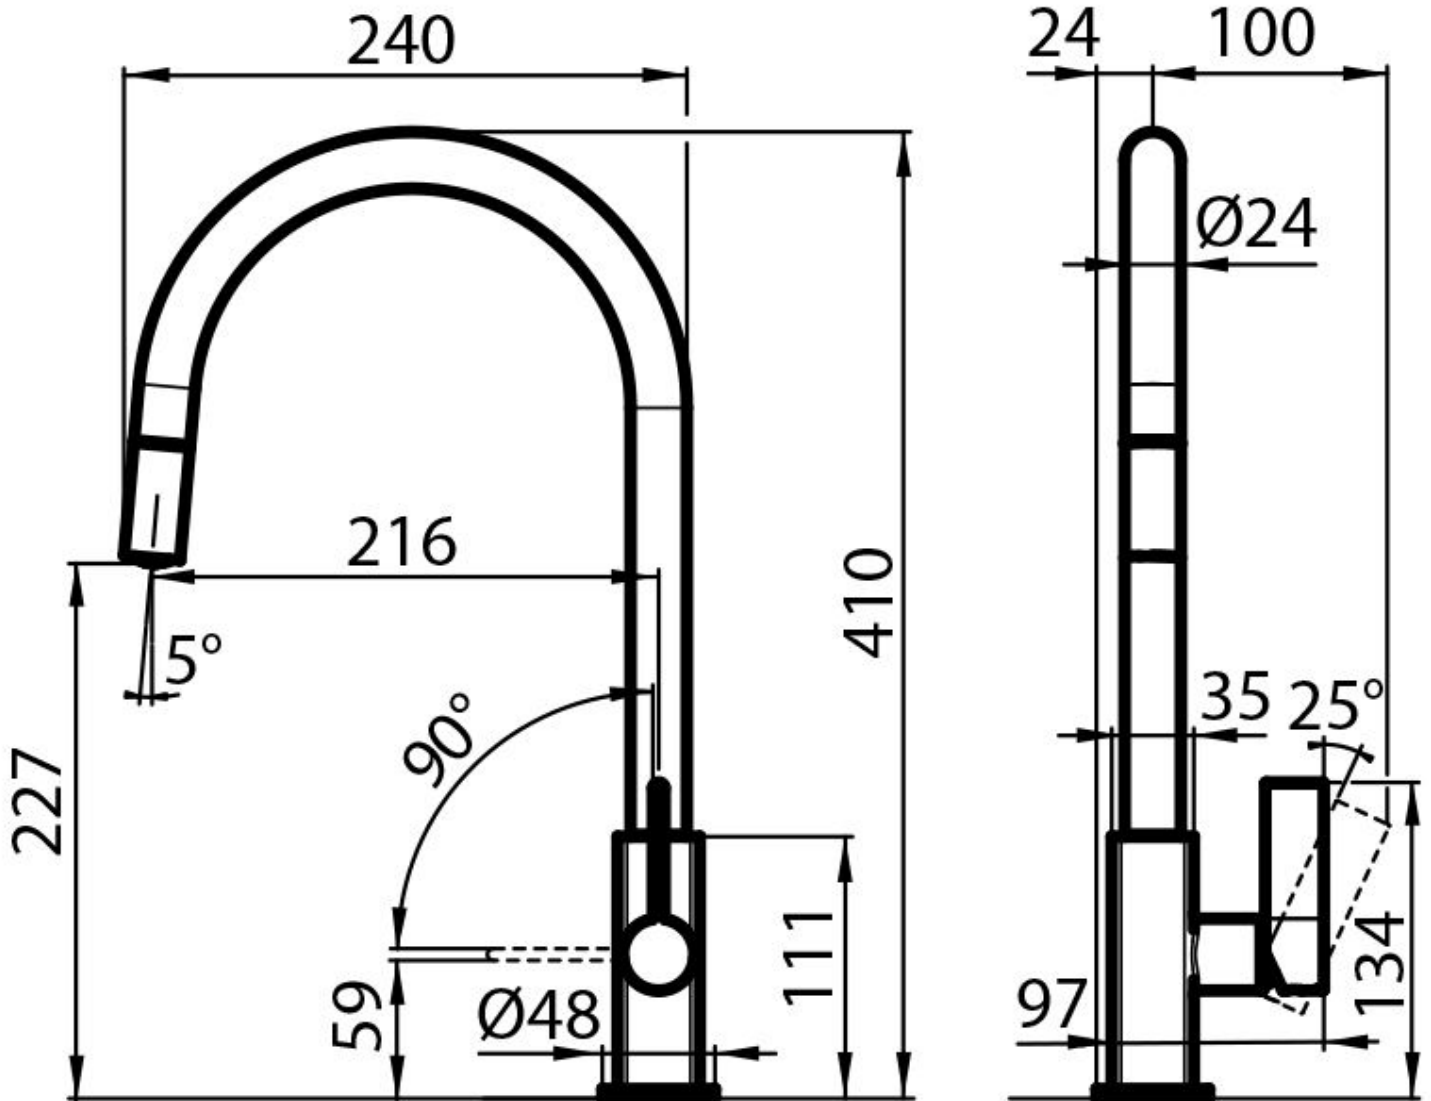

Miscelatore Delta Plus

Miscelatori

Codice: 8441 030

CARATTERISTICHE

CANNA ESTRAIBILE	La bocca del miscelatore è estraibile per poter raggiungere agevolmente ogni zona del lavello.
PIASTRA DI RINFORZO	Tutti i miscelatori Foster hanno in dotazione la piastra di rinforzo che fornisce perfetta stabilità su qualsiasi lavello.
ROTAZIONE CANNA	Tutti i miscelatori sono dotati di un ampio angolo di rotazione. Alcuni modelli permettono una rotazione completa di 360°.

DETTAGLI

Tipo miscelatore	Miscelatore con canna girevole ed estraibile
Materiale	Ottone
Texture	Cromato
Angolo di rotazione	360°
Base d'appoggio	ø48mm

Cartuccia

Con dischi ceramici

Foro mixer

ø35mm

Spessore max top

40mm

DATI TECNICI

GALLERIA FOTOGRAFICA